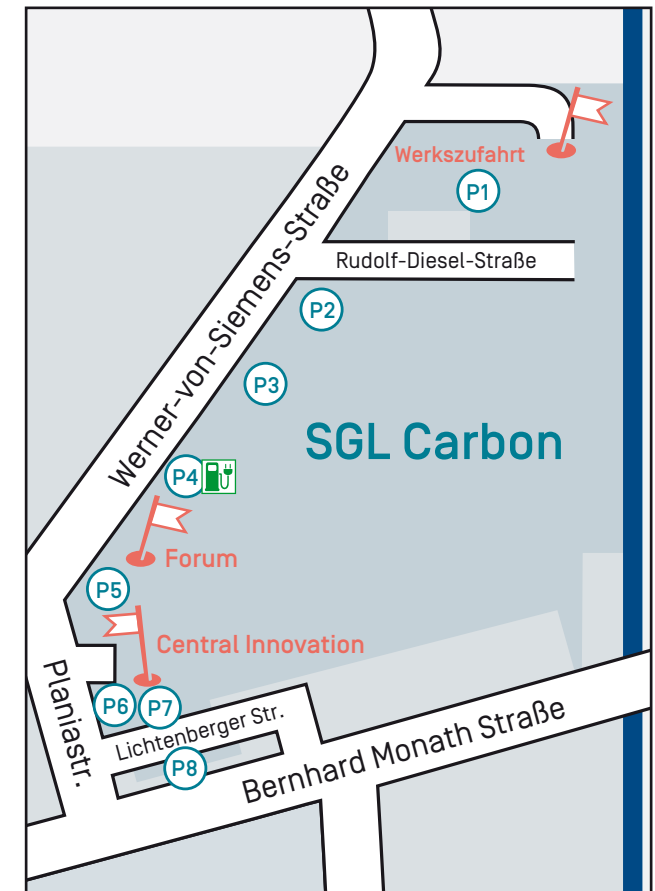

A7, Abfahrt Aalen/Westhausen

- ▶ B29 Richtung Nördlingen
- ▶ B25 Richtung Donauwörth
- ▶ B2 Richtung Meitingen
- ▶ Ausfahrt Meitingen-Nord
- ▶ Kreisverkehr, 3. Ausfahrt
- ▶ rechts ab: Werner-von-Siemens-Straße
- ▶ linke Seite: SGL Carbon

A8, Abfahrt Augsburg West

- ▶ B2 Richtung Meitingen/Donauwörth
- ▶ Ausfahrt Meitingen-Nord
- ▶ Kreisverkehr, 2. Ausfahrt
- ▶ rechts ab: Werner-von-Siemens-Straße
- ▶ linke Seite: SGL Carbon

A9, Abfahrt Manching

- ▶ B16 Richtung Donauwörth durch Neuburg bis Asbach-Bäumenheim
- ▶ B2 Richtung Augsburg nach Meitingen
- ▶ Ausfahrt Meitingen-Nord
- ▶ Kreisverkehr, 3. Ausfahrt
- ▶ rechts ab: Werner-von-Siemens-Straße
- ▶ linke Seite: SGL Carbon

A6, Abfahrt Nürnberg

- ▶ B2 Richtung Meitingen/Augsburg
- ▶ Ausfahrt Meitingen-Nord
- ▶ Kreisverkehr, 3. Ausfahrt
- ▶ rechts ab: Werner-von-Siemens-Straße
- ▶ linke Seite: SGL Carbon

10 Minuten Fußweg zum Bahnhof