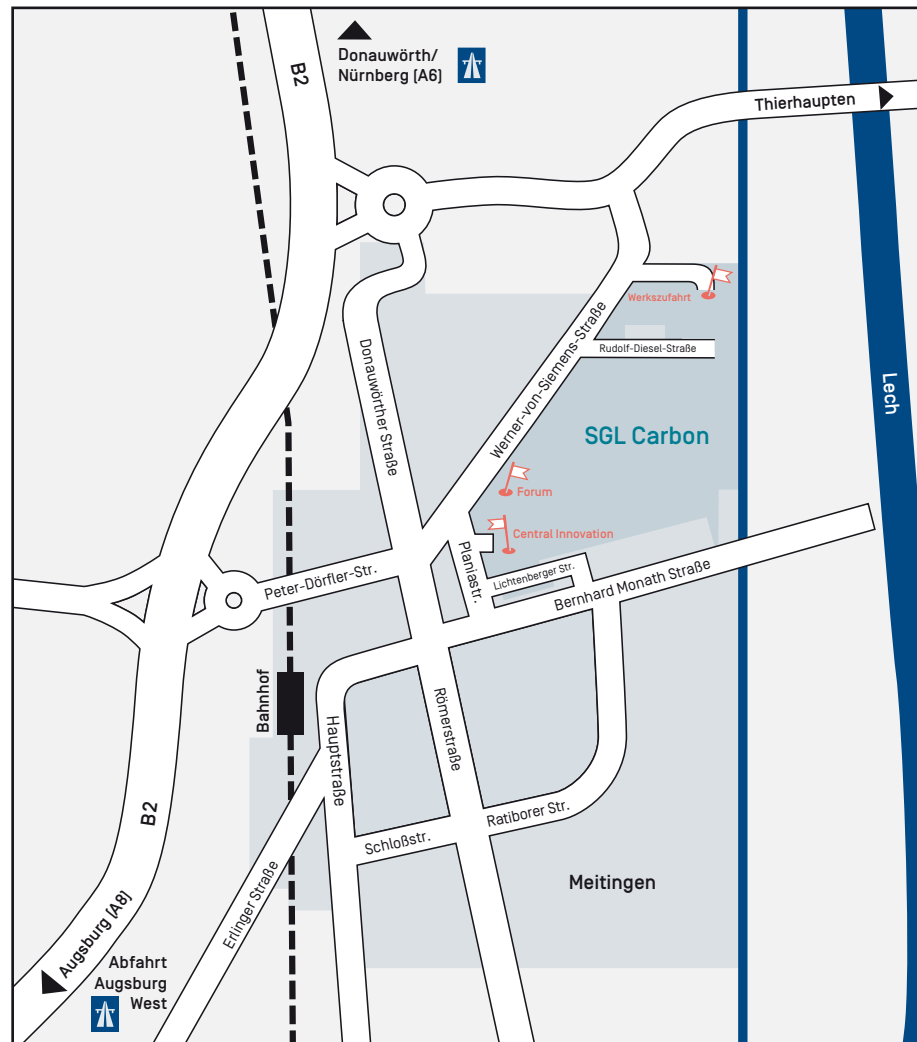

A7, Abfahrt Aalen/Westhausen

- ▶ B29 Richtung Nördlingen
- ▶ B25 Richtung Donauwörth
- ▶ B2 Richtung Meitingen
- ▶ Ausfahrt Meitingen-Nord
- ▶ Kreisverkehr, 3. Ausfahrt
- ▶ rechts ab: Werner-von-Siemens-Straße
- ▶ linke Seite: SGL Carbon

A8, Abfahrt Augsburg West

- ▶ B2 Richtung Meitingen/Donauwörth
- ▶ Ausfahrt Meitingen-Nord
- ▶ Kreisverkehr, 2. Ausfahrt
- ▶ rechts ab: Werner-von-Siemens-Straße
- ▶ linke Seite: SGL Carbon

A9, Abfahrt Manching

- ▶ B16 Richtung Donauwörth durch Neuburg bis Asbach-Bäumenheim
- ▶ B2 Richtung Augsburg nach Meitingen
- ▶ Ausfahrt Meitingen-Nord
- ▶ Kreisverkehr, 3. Ausfahrt
- ▶ rechts ab: Werner-von-Siemens-Straße
- ▶ linke Seite: SGL Carbon

A6, Abfahrt Nürnberg

- ▶ B2 Richtung Meitingen/Augsburg
- ▶ Ausfahrt Meitingen-Nord
- ▶ Kreisverkehr, 3. Ausfahrt
- ▶ rechts ab: Werner-von-Siemens-Straße
- ▶ linke Seite: SGL Carbon

10 Minuten Fußweg zum Bahnhof